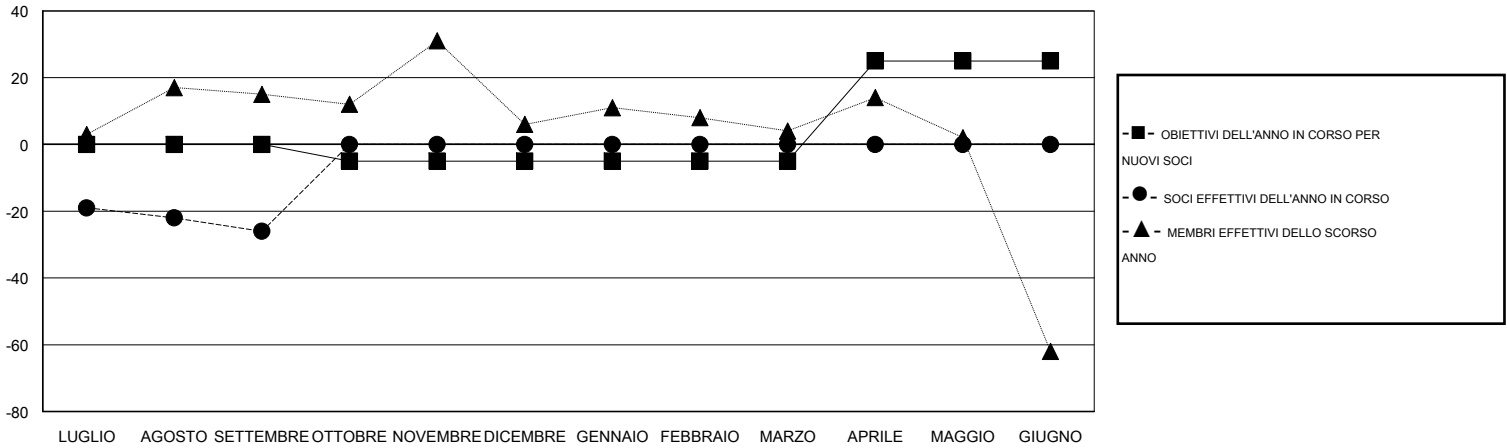

# MONTHLY MEMBERSHIP PROGRESS REPORT

District 108IA2

Results as of: 9/30/2016

GMT: Elena Appiani

SEDE ITALY

GMT AREA COSTITUZIONALE 4

Club					Soci				
RISULTATI PER 2016-2017					RISULTATI PER 2016-2017				
TRIMESTRE	OBIETTIVO PER NUOVI CLUB	NUOVI CLUB	CLUB CANCELLATI	CRESCITA/PER DITA NETTA	TRIMESTRE	OBIETTIVO PER NUOVI SOCI	SOCI FONDATAORI E NUOVI	SOCI DIMISSIONARI	CRESCITA/PER DITA NETTA
LUGLIO/AGOSTO/SETTEMBRE	0	0	1	-1	LUGLIO/AGOSTO/SETTEMBRE	0	12	38	-26
OTTOBRE/NOVEMBRE/DICEMBRE	0	0	0	0	OTTOBRE/NOVEMBRE/DICEMBRE	-5	0	0	0
GENNAIO/FEBBRAIO/MARZO	0	0	0	0	GENNAIO/FEBBRAIO/MARZO	0	0	0	0
APRILE/MAGGIO/GIUGNO	1	0	0	0	APRILE/MAGGIO/GIUGNO	30	0	0	0

CUMULATIVO DEGLI OBIETTIVI E NUOVI CLUB EFFETTIVI

CUMULATIVO DEGLI OBIETTIVI E SOCI EFFETTIVI

CLUB CANCELLATI: 1	8 CLUBS OF 61 HA/HANNO AGGIUNTO 1 O PIU' SOCI NUOVI	<b>DISTRIBUZIONE DEL SESSO</b>	
		UOMO	1,378 (75.30%)
		DONNA	452 (24.70%)
<b>SOCI DIMESSI</b>		<b>SOCI DI NUCLEI FAMILIARI</b> 48	
DEFUNTI	7	CAPOFAMIGLIA	24
CLUB CANCELLATO	0	NON CAPOFAMIGLIA	24
ALTRO	31		
<b>TOTALE</b>	<b>38</b>		