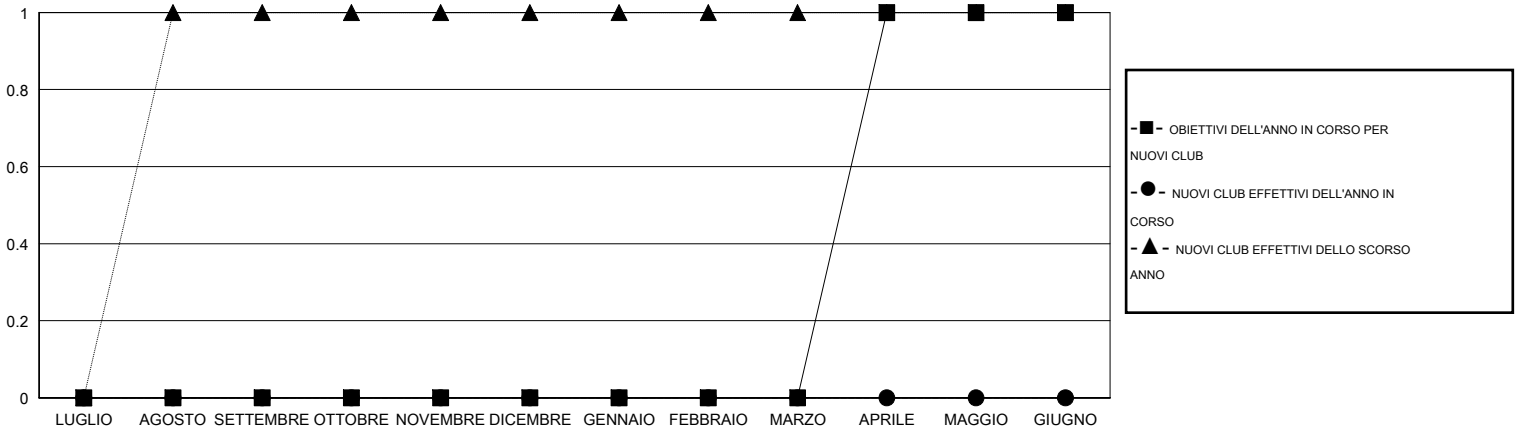

# MONTHLY MEMBERSHIP PROGRESS REPORT

District 108IA2

Results as of: 9/30/2016

GMT: Elena Appiani

SEDE ITALY

GMT AREA COSTITUZIONALE 4

Club					Soci				
RISULTATI PER 2016-2017					RISULTATI PER 2016-2017				
TRIMESTRE	OBIETTIVO PER NUOVI CLUB	NUOVI CLUB	CLUB CANCELLATI	CRESCITA/PER DITA NETTA	TRIMESTRE	OBIETTIVO PER NUOVI SOCI	SOCI FONDATAORI E NUOVI	SOCI DIMISSIONARI	CRESCITA/PER DITA NETTA
LUGLIO/AGOSTO/SETTEMBRE	0	0	1	-1	LUGLIO/AGOSTO/SETTEMBRE	0	12	38	-26
OTTOBRE/NOVEMBRE/DICEMBRE	0	0	0	0	OTTOBRE/NOVEMBRE/DICEMBRE	-5	0	0	0
GENNAIO/FEBBRAIO/MARZO	0	0	0	0	GENNAIO/FEBBRAIO/MARZO	0	0	0	0
APRILE/MAGGIO/GIUGNO	1	0	0	0	APRILE/MAGGIO/GIUGNO	30	0	0	0

CUMULATIVO DEGLI OBIETTIVI E NUOVI CLUB EFFETTIVI

CUMULATIVO DEGLI OBIETTIVI E SOCI EFFETTIVI

CLUB CANCELLATI: 1	8 CLUBS OF 61 HA/HANNO AGGIUNTO 1 O PIU' SOCI NUOVI	<b>DISTRIBUZIONE DEL SESSO</b>	
		UOMO	1,378 (75.30%)
		DONNA	452 (24.70%)
<b>SOCI DIMESSI</b>		<b>SOCI DI NUCLEI FAMILIARI</b> 48	
DEFUNTI	7	CAPOFAMIGLIA	24
CLUB CANCELLATO	0	NON CAPOFAMIGLIA	24
ALTRO	31		
<b>TOTALE</b>	<b>38</b>		